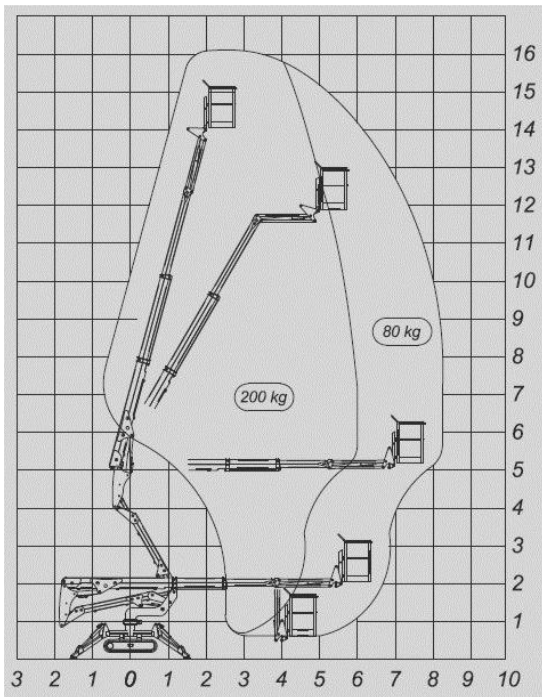

Höhendiagramm

Preis auf Anfrage.