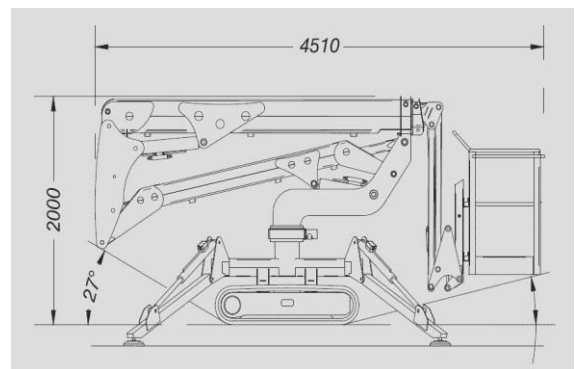

Höhendiagramm

Preis auf Anfrage.