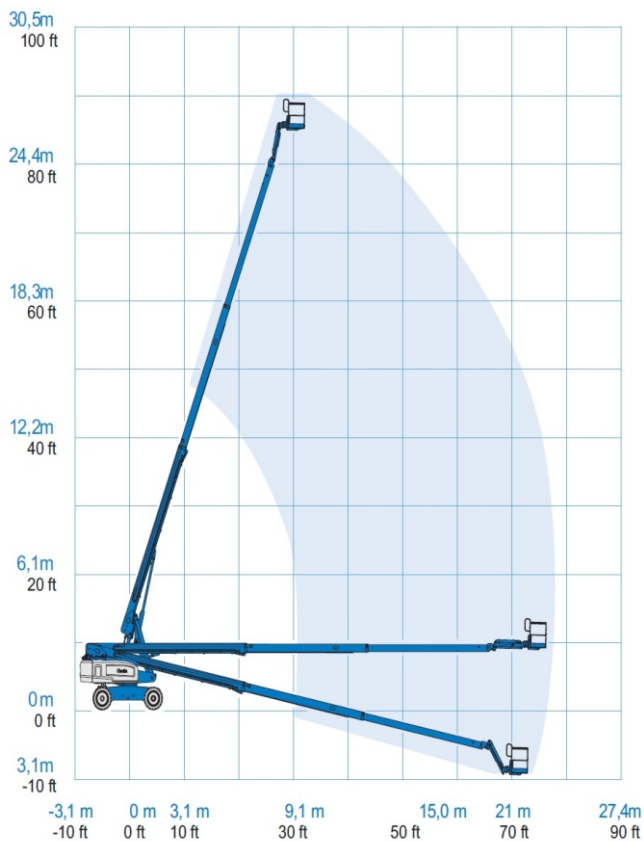

Wir bringen Sie nach oben!

Genie S85 28 m selbstfahrend

Abmessungen / technische Daten

Max. Arbeitshöhe	27,90 m
Max. Plattformhöhe	25,90 m
Max. seitr. Arbeitsbereich	23,32 m
Tragfähigkeit	227 kg
Eigengewicht	17.236 kg
Drehkreis	360°
Wenderadius	6,55 m
Antrieb	Diesel
Fahrgeschwindigkeit	5,40 km/h
Steigung	30 %
Arbeitskorb (A x B)	0,76 x 1,83 x 1,10 m
Transportlänge (D)	5,43 m
Transportbreite (E)	1,75 m
Transporthöhe (C)	1,99 m
Geländegängig/Pendelachse	

Höhendiagramm

A: 0,76m B:1,83m C: 2,80m D: 12,19m E:2,49m F: 2,85m G: 0,33m

Preis auf Anfrage.

Osterupganter Straße 36, 26529 Upgant-Schott, Tel. 04934 - 7472