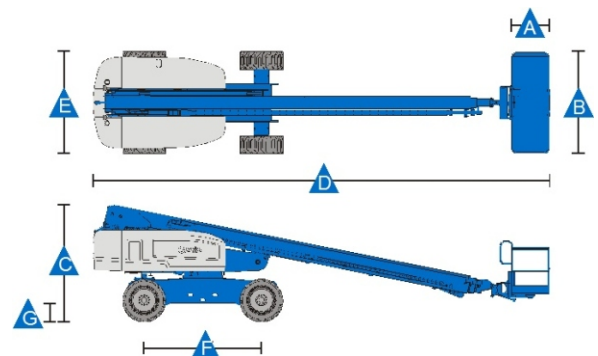

Wir bringen Sie nach oben!

Genie S85 28 m selbstfahrend

Abmessungen / technische Daten

Max. Arbeitshöhe	27,90 m
Max. Plattformhöhe	25,90 m
Max. seitr. Arbeitsbereich	23,32 m
Tragfähigkeit	227 kg
Eigengewicht	17.236 kg
Drehkreis	360°
Wenderadius	6,55 m
Antrieb	Diesel
Fahrgeschwindigkeit	5,40 km/h
Steigung	30 %
Arbeitskorb (A x B)	0,76 x 1,83 x 1,10 m
Transportlänge (D)	5,43 m
Transportbreite (E)	1,75 m
Transporthöhe (C)	1,99 m
Geländegängig/Pendelachse	

Höhendiagramm

A: 0,76m B:1,83m C: 2,80m D: 12,19m E:2,49m F: 2,85m G: 0,33m

Preis auf Anfrage.

Osterupganter Straße 36, 26529 Upgant-Schott, Tel. 04934 - 7472