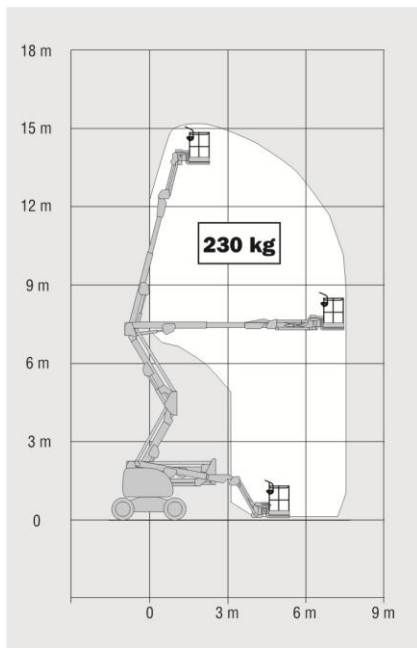

Wir bringen Sie nach oben!

JLG 450 AJ 15 m selbstfahrend

Abmessungen – technische Daten

Max. Arbeitshöhe	15,00 m
Max. Plattformhöhe	13,72 m
Max. seidl. Arbeitsbereich	7,47 m
Tragfähigkeit (2 Pers.+ca. 70kg)	230 kg
Eigengewicht	7.440 kg
Drehkreis	360°
Antrieb	Diesel
Arbeitskorb	0,76 x 1,83 x 1,10 m
Transportlänge (E)	6,45 m
Transportbreite (B)	2,10 m
Transporthöhe (D)	2,29 m

Diagramm

Preis auf Anfrage.