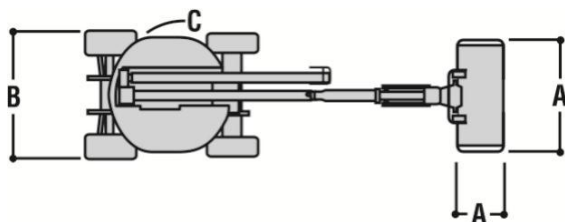

Wir bringen Sie nach oben!

JLG 450 AJ 15 m selbstfahrend

Abmessungen – technische Daten

Max. Arbeitshöhe	15,00 m
Max. Plattformhöhe	13,72 m
Max. seidl. Arbeitsbereich	7,47 m
Tragfähigkeit (2 Pers.+ca. 70kg)	230 kg
Eigengewicht	7.440 kg
Drehkreis	360°
Antrieb	Diesel
Arbeitskorb	0,76 x 1,83 x 1,10 m
Transportlänge (E)	6,45 m
Transportbreite (B)	2,10 m
Transporthöhe (D)	2,29 m

Diagramm

Preis auf Anfrage.