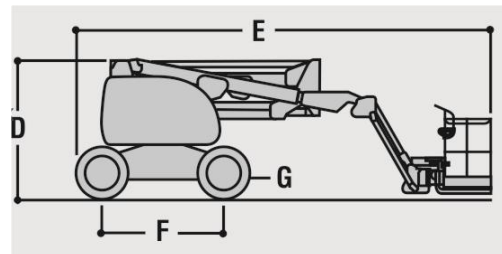

Wir bringen Sie nach oben!

JLG 450 AJ 15 m selbstfahrend

Abmessungen – technische Daten

Max. Arbeitshöhe	15,00 m
Max. Plattformhöhe	13,72 m
Max. seidl. Arbeitsbereich	7,47 m
Tragfähigkeit (2 Pers.+ca. 70kg)	230 kg
Eigengewicht	7.440 kg
Drehkreis	360°
Antrieb	Diesel
Arbeitskorb	0,76 x 1,83 x 1,10 m
Transportlänge (E)	6,45 m
Transportbreite (B)	2,10 m
Transporthöhe (D)	2,29 m

Diagramm

Preis auf Anfrage.