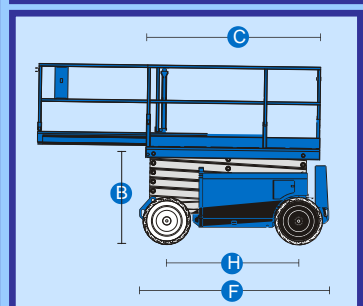

Wir bringen Sie nach oben

Abmessungen/techn. Daten Genie Allrad Schere 12 m

Max. Arbeitshöhe	11,75 m
Max. Plattformhöhe	9,75 m
Max. seitr. Arbeitsbereich	1,00 m
Tragfähigkeit	454 kg
Eigengewicht	4306 kg
Antrieb	Diesel/Allrad
Arbeitskorb	2,51x1,55x1,10 m
Ausziehbar auf	3,73 m
Transportlänge	3,41 m
Transportbreite	1,73 m
Transporthöhe	2,57 m

Höhendiagramm

Abmessungen

- A: 9,75 m
- B: 1,31 m
- C: 2,51 m
- D: 1,55 m
- E: 2,57 m
- F: 3,41 m
- G: 1,73 m
- H: 1,85 m
- I: 20 cm

Preise für Selbstfahrende Genie Allrad Scherenbühne 12m: auf Anfrage

Jakob Schäfer