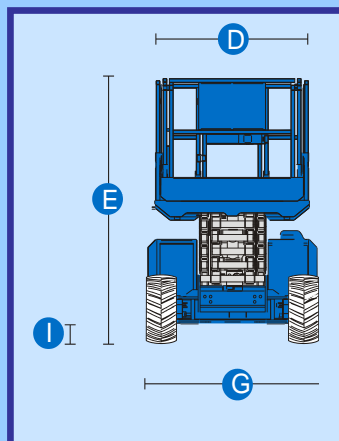

Wir bringen Sie nach oben

Abmessungen/techn. Daten Genie Allrad Schere 12 m

Max. Arbeitshöhe	11,75 m
Max. Plattformhöhe	9,75 m
Max. seitr. Arbeitsbereich	1,00 m
Tragfähigkeit	454 kg
Eigengewicht	4306 kg
Antrieb	Diesel/Allrad
Arbeitskorb	2,51x1,55x1,10 m
Ausziehbar auf	3,73 m
Transportlänge	3,41 m
Transportbreite	1,73 m
Transporthöhe	2,57 m

Höhendiagramm

Abmessungen

- A: 9,75 m
- B: 1,31 m
- C: 2,51 m
- D: 1,55 m
- E: 2,57 m
- F: 3,41 m
- G: 1,73 m
- H: 1,85 m
- I: 20 cm

Preise für Selbstfahrende Genie Allrad Scherenbühne 12m: auf Anfrage

Jakob Schäfer