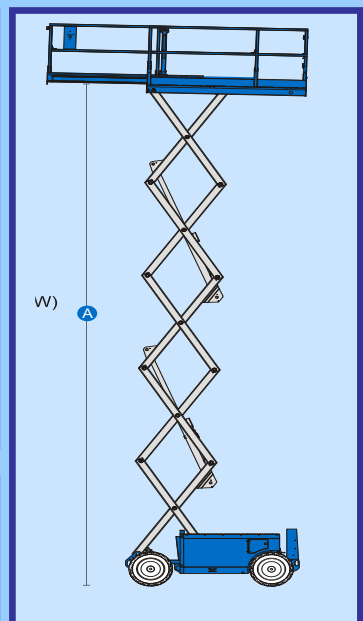

Wir bringen Sie nach oben

Abmessungen/techn. Daten Genie Allrad Schere 12 m

Max. Arbeitshöhe	11,75 m
Max. Plattformhöhe	9,75 m
Max. seitr. Arbeitsbereich	1,00 m
Tragfähigkeit	454 kg
Eigengewicht	4306 kg
Antrieb	Diesel/Allrad
Arbeitskorb	2,51x1,55x1,10 m
Ausziehbar auf	3,73 m
Transportlänge	3,41 m
Transportbreite	1,73 m
Transporthöhe	2,57 m

Höhendiagramm

Abmessungen

- A: 9,75 m
- B: 1,31 m
- C: 2,51 m
- D: 1,55 m
- E: 2,57 m
- F: 3,41 m
- G: 1,73 m
- H: 1,85 m
- I: 20 cm

Preise für Selbstfahrende Genie Allrad Scherenbühne 12m: auf Anfrage

Jakob Schäfer