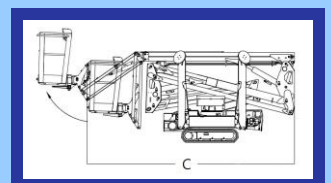

Wir bringen Sie nach oben

Abmessungen/techn. Daten

JLG Raupenarbeitsbühne 17m X17J

Max. Arbeitshöhe	16,96 m
Max. seith. Arbeitsbereich	max 230 kg 7,00 m
Max. Tragfähigkeit	230 kg
Eigengewicht	2.230 kg
Drehkreis	360°
Antrieb	Diesel
Steigfähigkeit maximal	ca. 28 %
Arbeitskorb abnehm	0,69 x 1,34 x 1,10m
Abstützbreite maximal	2,89 m
Transportlänge	4,53 m
Transportbreite mit Korb	1,48 m
Transportbreite minimal	0,795 m
Transporthöhe	2,00 m

Höhendiagramm

- A. Breite (ohne Plattform) 0,798m
- B. Höhe (auf Raupenkette) 2,00m
- C. Länge (auf Raupenkette) 4,53m
- D. Aufstellfläche 2,89m x 2,88m

Preise für Selbstfahrende JLG X17J : auf Anfrage

Jakob Schäfer