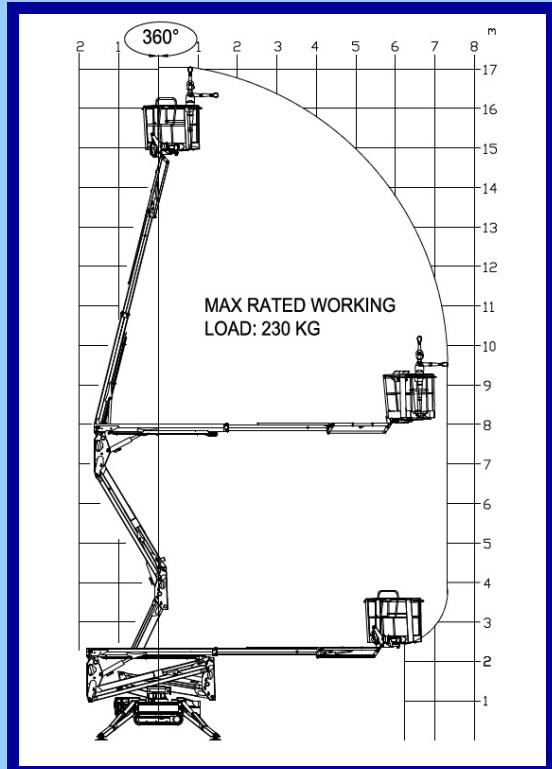

Wir bringen Sie nach oben

Abmessungen/techn. Daten

JLG Raupenarbeitsbühne 17m X17J

Max. Arbeitshöhe	16,96 m
Max. seith. Arbeitsbereich	max 230 kg 7,00 m
Max. Tragfähigkeit	230 kg
Eigengewicht	2.230 kg
Drehkreis	360°
Antrieb	Diesel
Steigfähigkeit maximal	ca. 28 %
Arbeitskorb abnehm	0,69 x 1,34 x 1,10m
Abstützbreite maximal	2,89 m
Transportlänge	4,53 m
Transportbreite mit Korb	1,48 m
Transportbreite minimal	0,795 m
Transporthöhe	2,00 m

Höhendiagramm

- A. Breite (ohne Plattform) 0,798m
- B. Höhe (auf Raupenkette) 2,00m
- C. Länge (auf Raupenkette) 4,53m
- D. Aufstellfläche 2,89m x 2,88m

Preise für Selbstfahrende JLG X17J : auf Anfrage

Jakob Schäfer