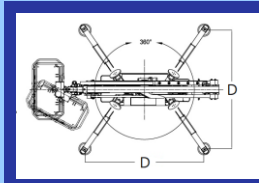

Wir bringen Sie nach oben

Abmessungen/techn. Daten

JLG Raupenarbeitsbühne 17m X17J

Max. Arbeitshöhe	16,96 m
Max. seith. Arbeitsbereich	max 230 kg 7,00 m
Max. Tragfähigkeit	230 kg
Eigengewicht	2.230 kg
Drehkreis	360°
Antrieb	Diesel
Steigfähigkeit maximal	ca. 28 %
Arbeitskorb abnehm	0,69 x 1,34 x 1,10m
Abstützbreite maximal	2,89 m
Transportlänge	4,53 m
Transportbreite mit Korb	1,48 m
Transportbreite minimal	0,795 m
Transporthöhe	2,00 m

Höhendiagramm

- A. Breite (ohne Plattform) 0,798m
- B. Höhe (auf Raupenkette) 2,00m
- C. Länge (auf Raupenkette) 4,53m
- D. Aufstellfläche 2,89m x 2,88m

Preise für Selbstfahrende JLG X17J : auf Anfrage

Jakob Schäfer