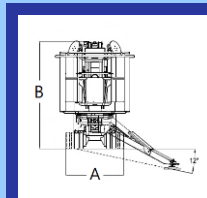

Wir bringen Sie nach oben

Abmessungen/techn. Daten

JLG Raupenarbeitsbühne 17m X17J

Max. Arbeitshöhe	16,96 m
Max. seith. Arbeitsbereich	max 230 kg 7,00 m
Max. Tragfähigkeit	230 kg
Eigengewicht	2.230 kg
Drehkreis	360°
Antrieb	Diesel
Steigfähigkeit maximal	ca. 28 %
Arbeitskorb abnehm	0,69 x 1,34 x 1,10m
Abstützbreite maximal	2,89 m
Transportlänge	4,53 m
Transportbreite mit Korb	1,48 m
Transportbreite minimal	0,795 m
Transporthöhe	2,00 m

Höhendiagramm

- A. Breite (ohne Plattform) 0,798m
- B. Höhe (auf Raupenkette) 2,00m
- C. Länge (auf Raupenkette) 4,53m
- D. Aufstellfläche 2,89m x 2,88m

Preise für Selbstfahrende JLG X17J : auf Anfrage

Jakob Schäfer