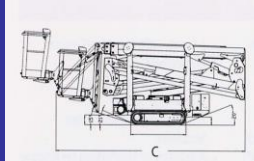

## Abmessungen/techn. Daten

### JLG Raupenarbeitsbühne 20m X20J

Max. Arbeitshöhe	20,05 m
Max. seitl. Arbeitsbereich	max 230 kg 9,85 m
Max. Tragfähigkeit	230 kg
Eigengewicht	2.840 kg
Drehkreis	360°
Antrieb	Diesel
Steigfähigkeit maximal	ca. 28 %
Arbeitskorb abnehm	0,69 x 1,34 x 1,10m
Abstützbreite maximal	2,93 m
Transportlänge	5 m
Transportbreite mit Korb	1,48 m
Transportbreite minimal	0,795 m
Transporthöhe	1,99 m

## Höhendiagramm

- A. Breite (ohne Plattform) 0,795m
- B. Höhe ( auf Raupenkette) 1,99m
- C. Länge (auf Raupenkette) 5,00m
- D. Aufstellfläche 2,92x2,93m

Preise für Selbstfahrende JLG X20J : auf Anfrage