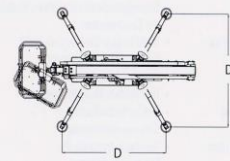

## Abmessungen/techn. Daten

### JLG Raupenarbeitsbühne 20m X20J

Max. Arbeitshöhe	20,05 m
Max. seitl. Arbeitsbereich	max 230 kg 9,85 m
Max. Tragfähigkeit	230 kg
Eigengewicht	2.840 kg
Drehkreis	360°
Antrieb	Diesel
Steigfähigkeit maximal	ca. 28 %
Arbeitskorb abnehm	0,69 x 1,34 x 1,10m
Abstützbreite maximal	2,93 m
Transportlänge	5 m
Transportbreite mit Korb	1,48 m
Transportbreite minimal	0,795 m
Transporthöhe	1,99 m

## Höhendiagramm

- A. Breite (ohne Plattform) 0,795m
- B. Höhe ( auf Raupenkette) 1,99m
- C. Länge (auf Raupenkette) 5,00m
- D. Aufstellfläche 2,92x2,93m

Preise für Selbstfahrende JLG X20J : auf Anfrage