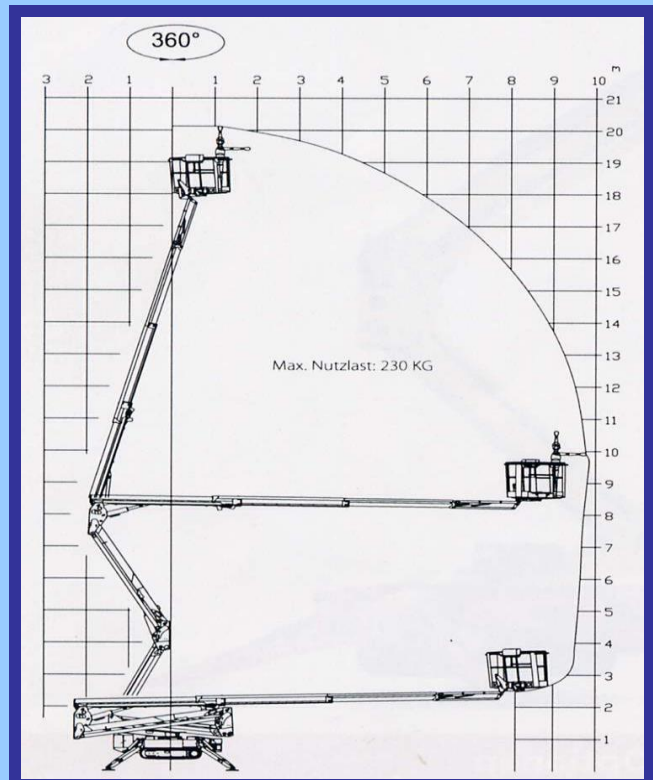

## Abmessungen/techn. Daten

### JLG Raupenarbeitsbühne 20m X20J

Max. Arbeitshöhe	20,05 m
Max. seitl. Arbeitsbereich	max 230 kg 9,85 m
Max. Tragfähigkeit	230 kg
Eigengewicht	2.840 kg
Drehkreis	360°
Antrieb	Diesel
Steigfähigkeit maximal	ca. 28 %
Arbeitskorb abnehm	0,69 x 1,34 x 1,10m
Abstützbreite maximal	2,93 m
Transportlänge	5 m
Transportbreite mit Korb	1,48 m
Transportbreite minimal	0,795 m
Transporthöhe	1,99 m

## Höhendiagramm

- A. Breite (ohne Plattform) 0,795m
- B. Höhe ( auf Raupenkette) 1,99m
- C. Länge (auf Raupenkette) 5,00m
- D. Aufstellfläche 2,92x2,93m

Preise für Selbstfahrende JLG X20J : auf Anfrage