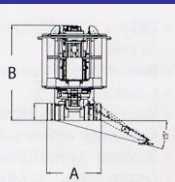

## Abmessungen/techn. Daten

### JLG Raupenarbeitsbühne 20m X20J

Max. Arbeitshöhe	20,05 m
Max. seitl. Arbeitsbereich	max 230 kg 9,85 m
Max. Tragfähigkeit	230 kg
Eigengewicht	2.840 kg
Drehkreis	360°
Antrieb	Diesel
Steigfähigkeit maximal	ca. 28 %
Arbeitskorb abnehm	0,69 x 1,34 x 1,10m
Abstützbreite maximal	2,93 m
Transportlänge	5 m
Transportbreite mit Korb	1,48 m
Transportbreite minimal	0,795 m
Transporthöhe	1,99 m

## Höhendiagramm

- A. Breite (ohne Plattform) 0,795m
- B. Höhe ( auf Raupenkette) 1,99m
- C. Länge (auf Raupenkette) 5,00m
- D. Aufstellfläche 2,92x2,93m

Preise für Selbstfahrende JLG X20J : auf Anfrage