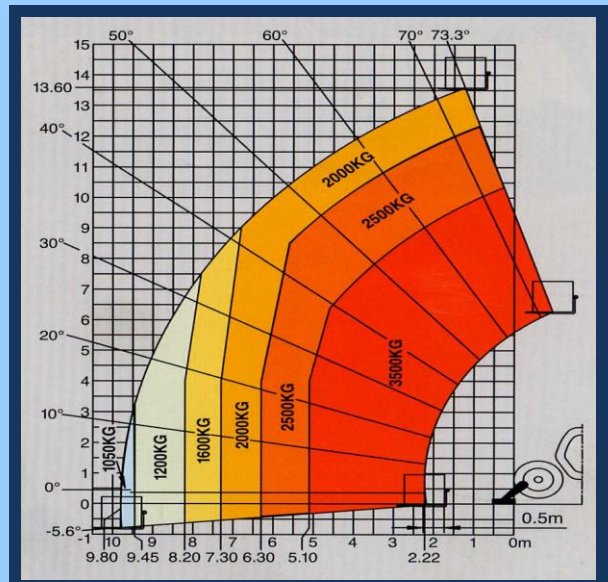

Wir bringen Sie nach oben

Abmessungen/techn. Daten Manitou Teleskoplader 13,6m

Max. Tragkraft	3500 kg
Max. Hubhöhe	13,60 m
Gabelzinken Länge	1200 mm
Kübel (möglich) Breite 2,40 m	990 Liter
Eigengewicht mit Gabeln	10210 kg
Antrieb	Diesel
Max. Fahrgeschwindigkeit	25 km/h
Wenderadius	4,11 m
Transportlänge	6,09 m
Transporthöhe	2,57 m
Geländegängig Allrad	

Höhendiagramm

**Preise für Manitou Teleskoplader
13,60m: auf Anfrage**

Jakob Schäfer